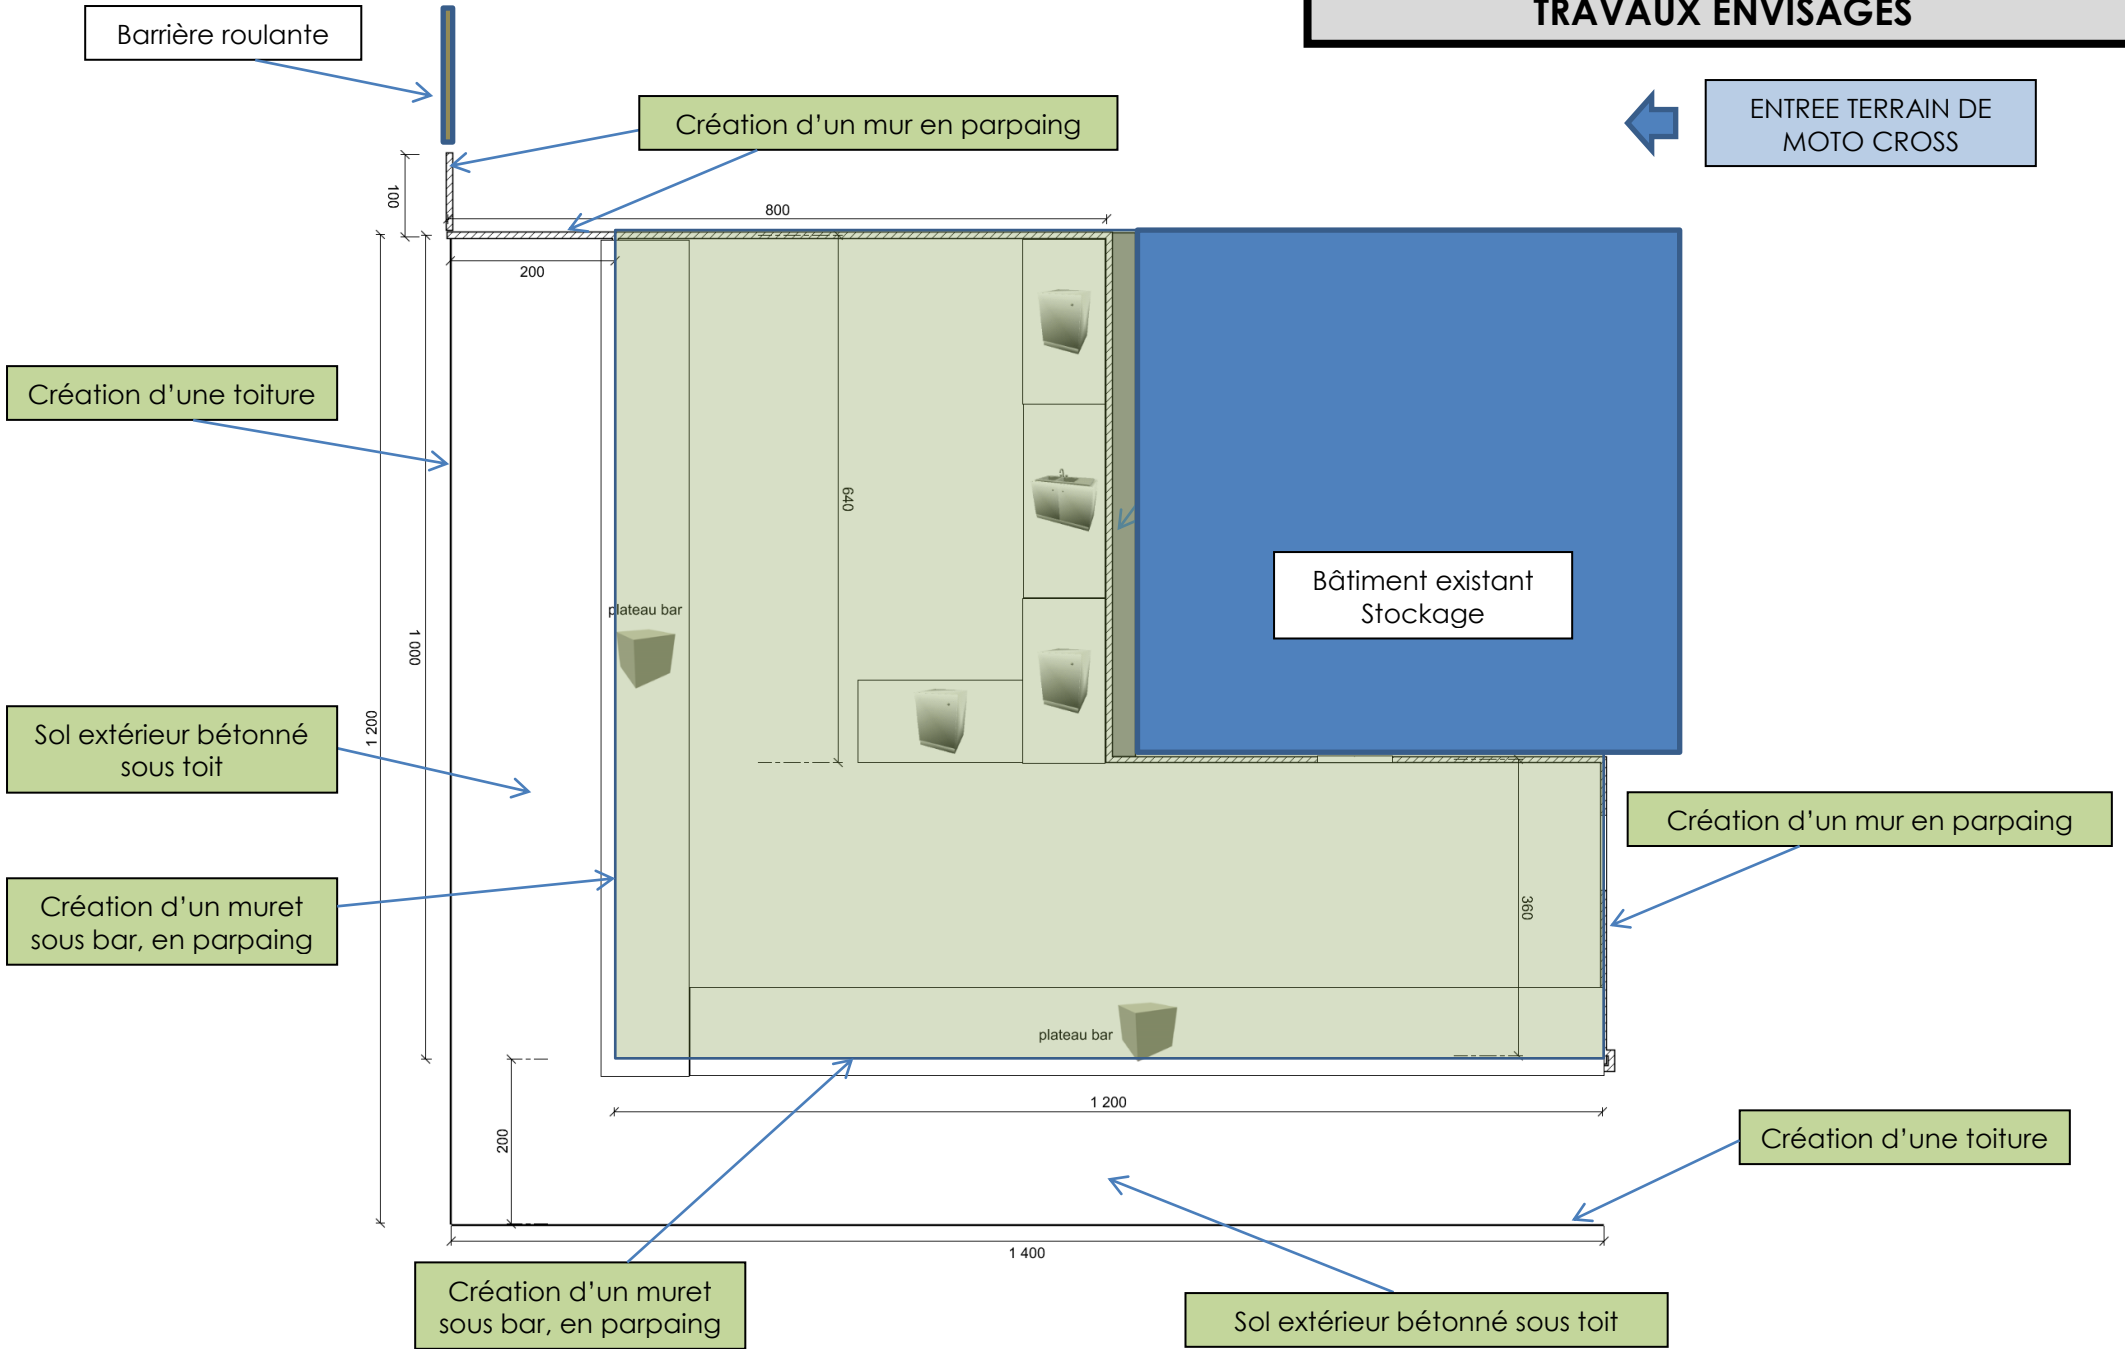

Moto Club de VUE
Terrain de la CHEPAUDIERE

PROJET DE RENOVATION DU LOCAL « BAR »

Dossier déposé en vue d'une demande de permis de construire.

ENTREE TERRAIN DE
MOTO CROSS

SURFACES CREES

ENTREE TERRAIN DE
MOTO CROSS

Surfaces existantes

Création d'une
surface sous toit, non
close de 28m² (au sol)

PLAN COTE AVEC PLATEAU BAR

SURFACE TOITURE