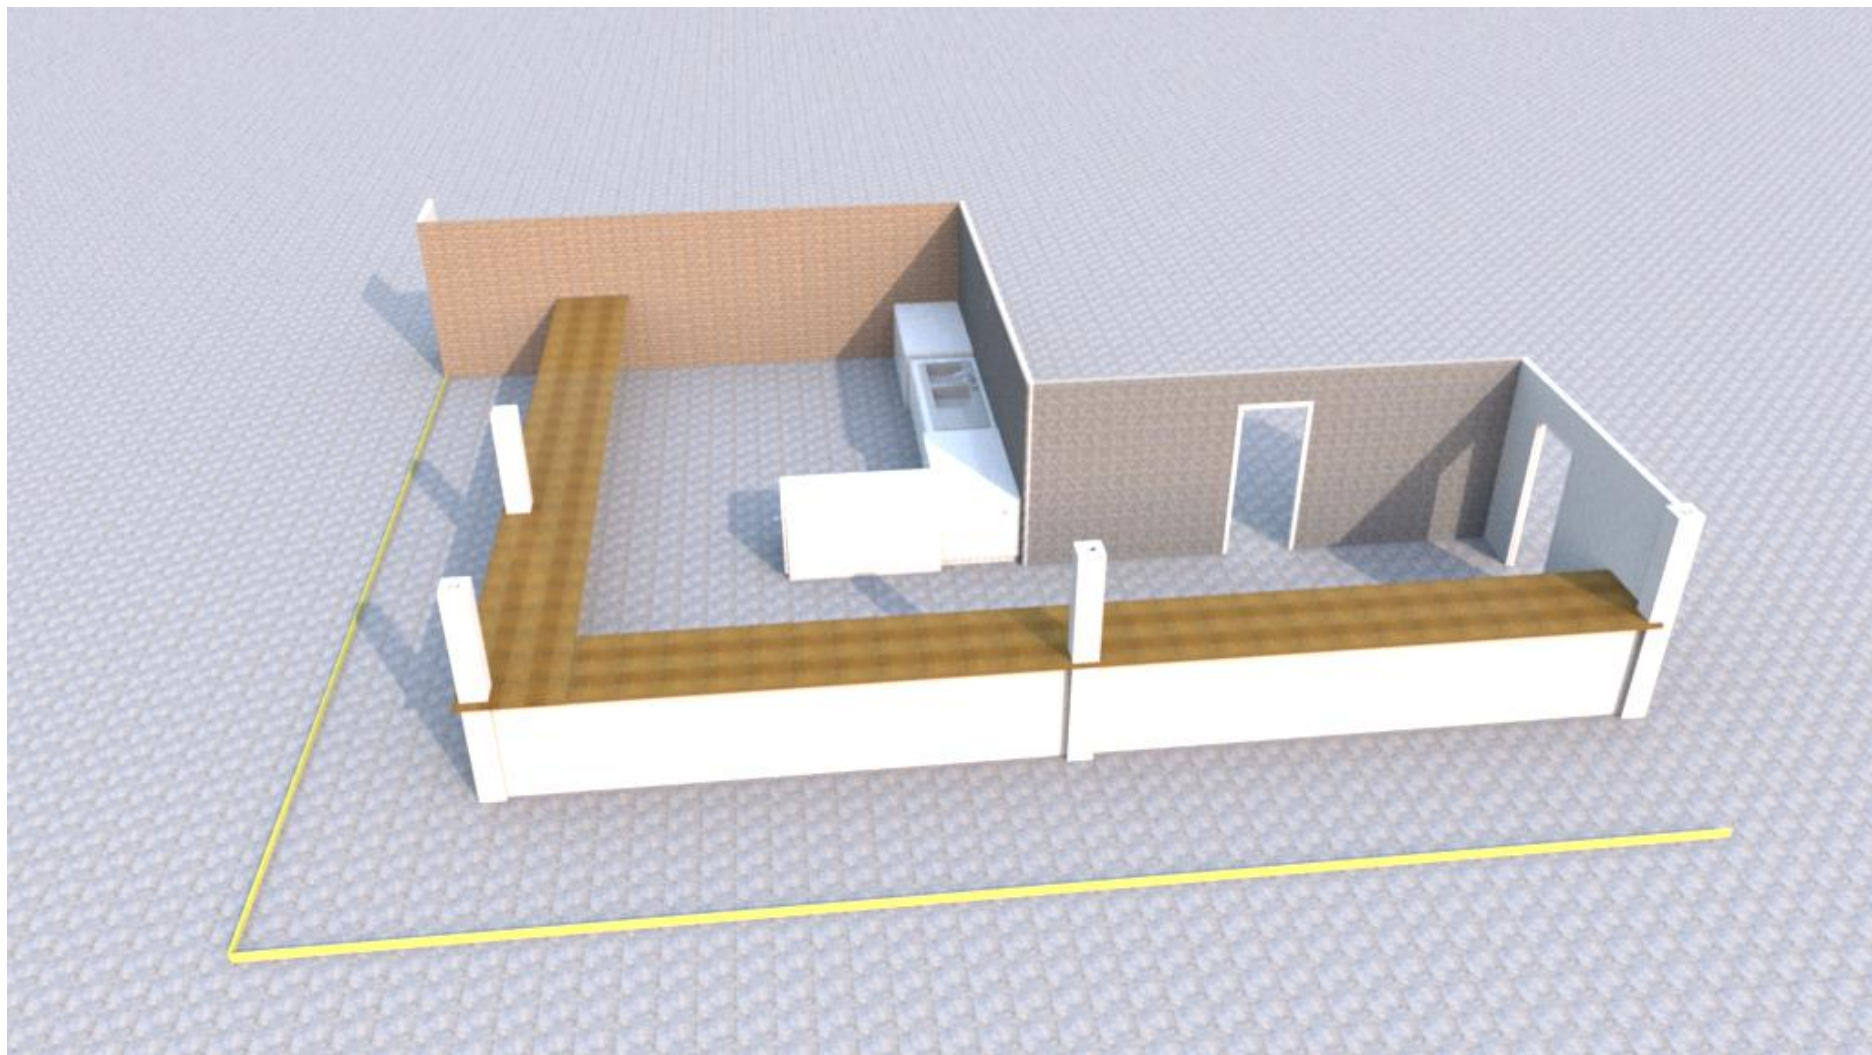

Moto Club de VUE
Terrain de la CHEPAUDIERE

PROJET DE RENOVATION DU LOCAL « BAR »

Dossier déposé en vue d'une demande de permis de construire.

ENTREE TERRAIN DE
MOTO CROSS

SURFACES CREES

ENTREE TERRAIN DE
MOTO CROSS

Surfaces existantes

Création d'une
surface sous toit, non
close de 28m² (au sol)

PLAN COTE AVEC PLATEAU BAR

SURFACE TOITURE