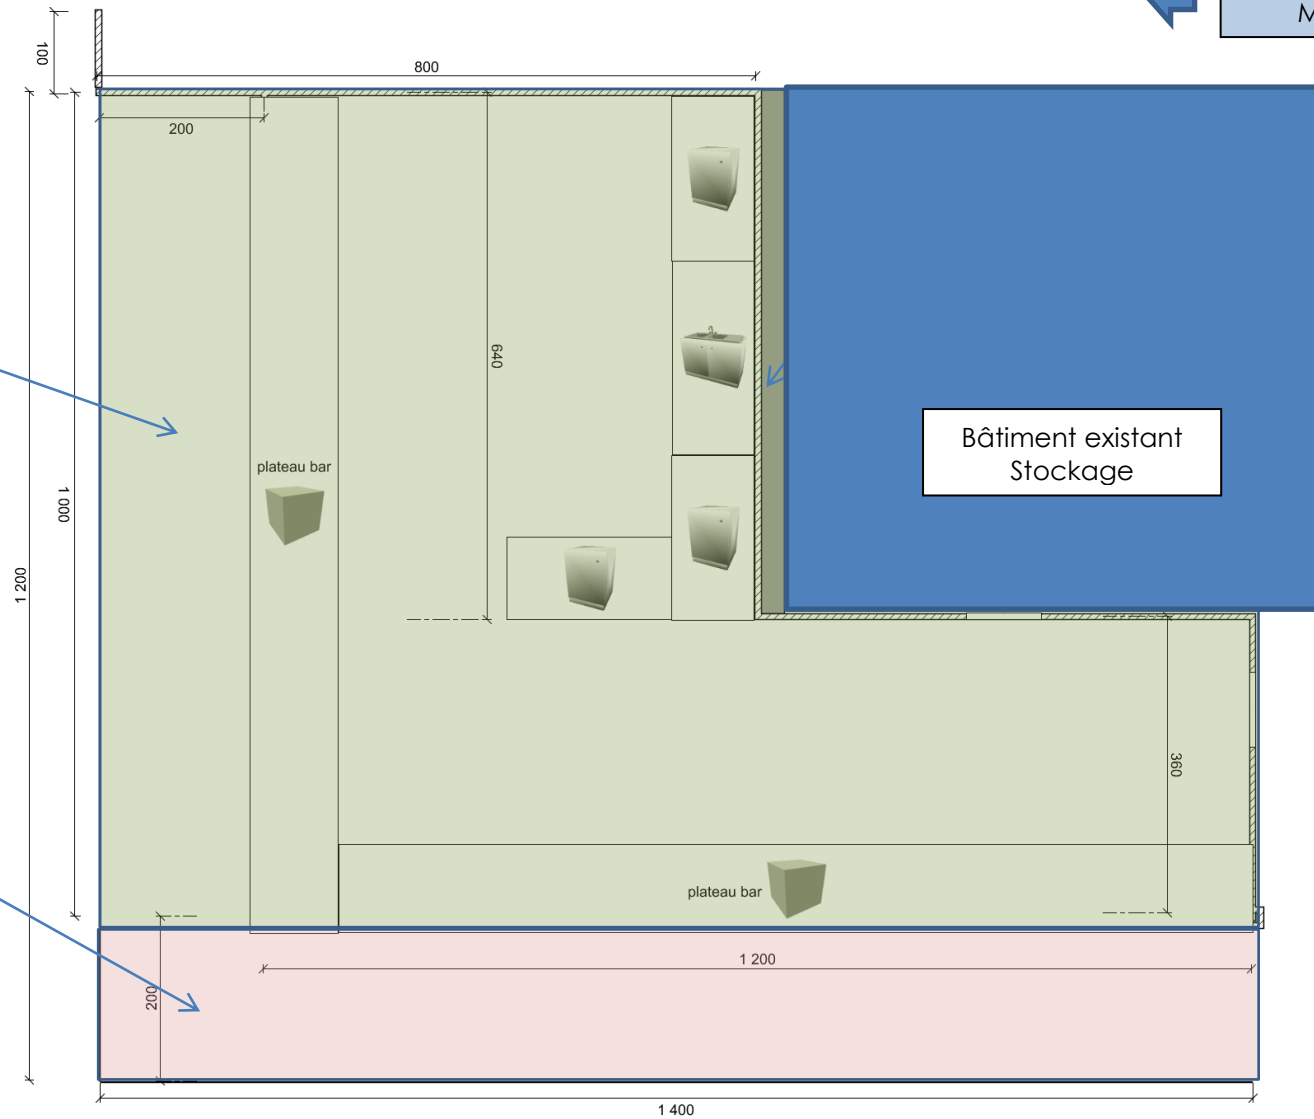

Moto Club de VUE
Terrain de la CHEPAUDIERE

PROJET DE RENOVATION DU LOCAL « BAR »

Dossier déposé en vue d'une demande de permis de construire.

ENTREE TERRAIN DE
MOTO CROSS

SURFACES CREES

ENTREE TERRAIN DE
MOTO CROSS

Surfaces existantes

Création d'une
surface sous toit, non
close de 28m² (au sol)

PLAN COTE AVEC PLATEAU BAR

SURFACE TOITURE