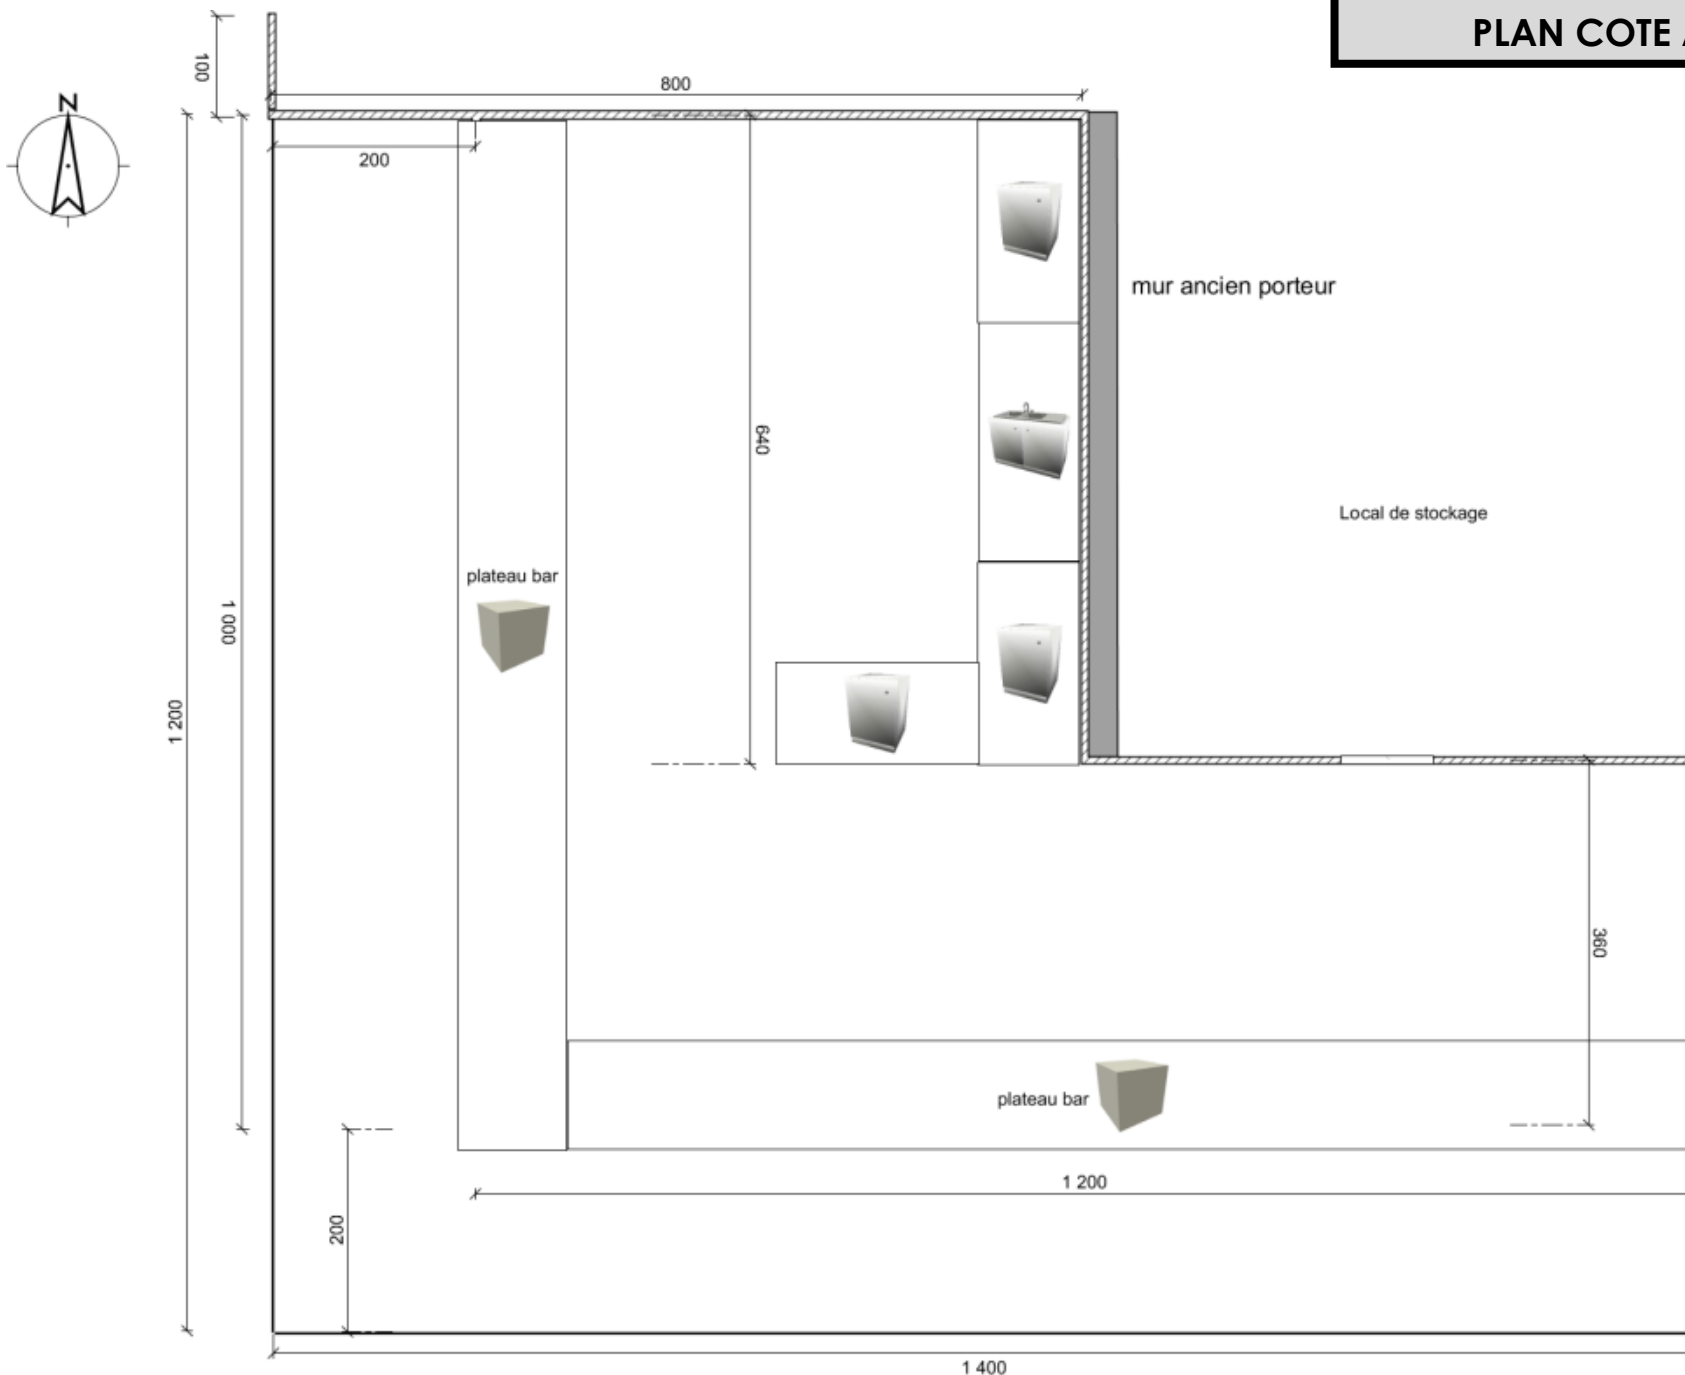

Moto Club de VUE
Terrain de la CHEPAUDIERE

PROJET DE RENOVATION DU LOCAL « BAR »

Dossier déposé en vue d'une demande de permis de construire.

ENTREE TERRAIN DE
MOTO CROSS

SURFACES CREES

ENTREE TERRAIN DE
MOTO CROSS

Surfaces existantes

Création d'une
surface sous toit, non
close de 28m² (au sol)

PLAN COTE AVEC PLATEAU BAR

SURFACE TOITURE