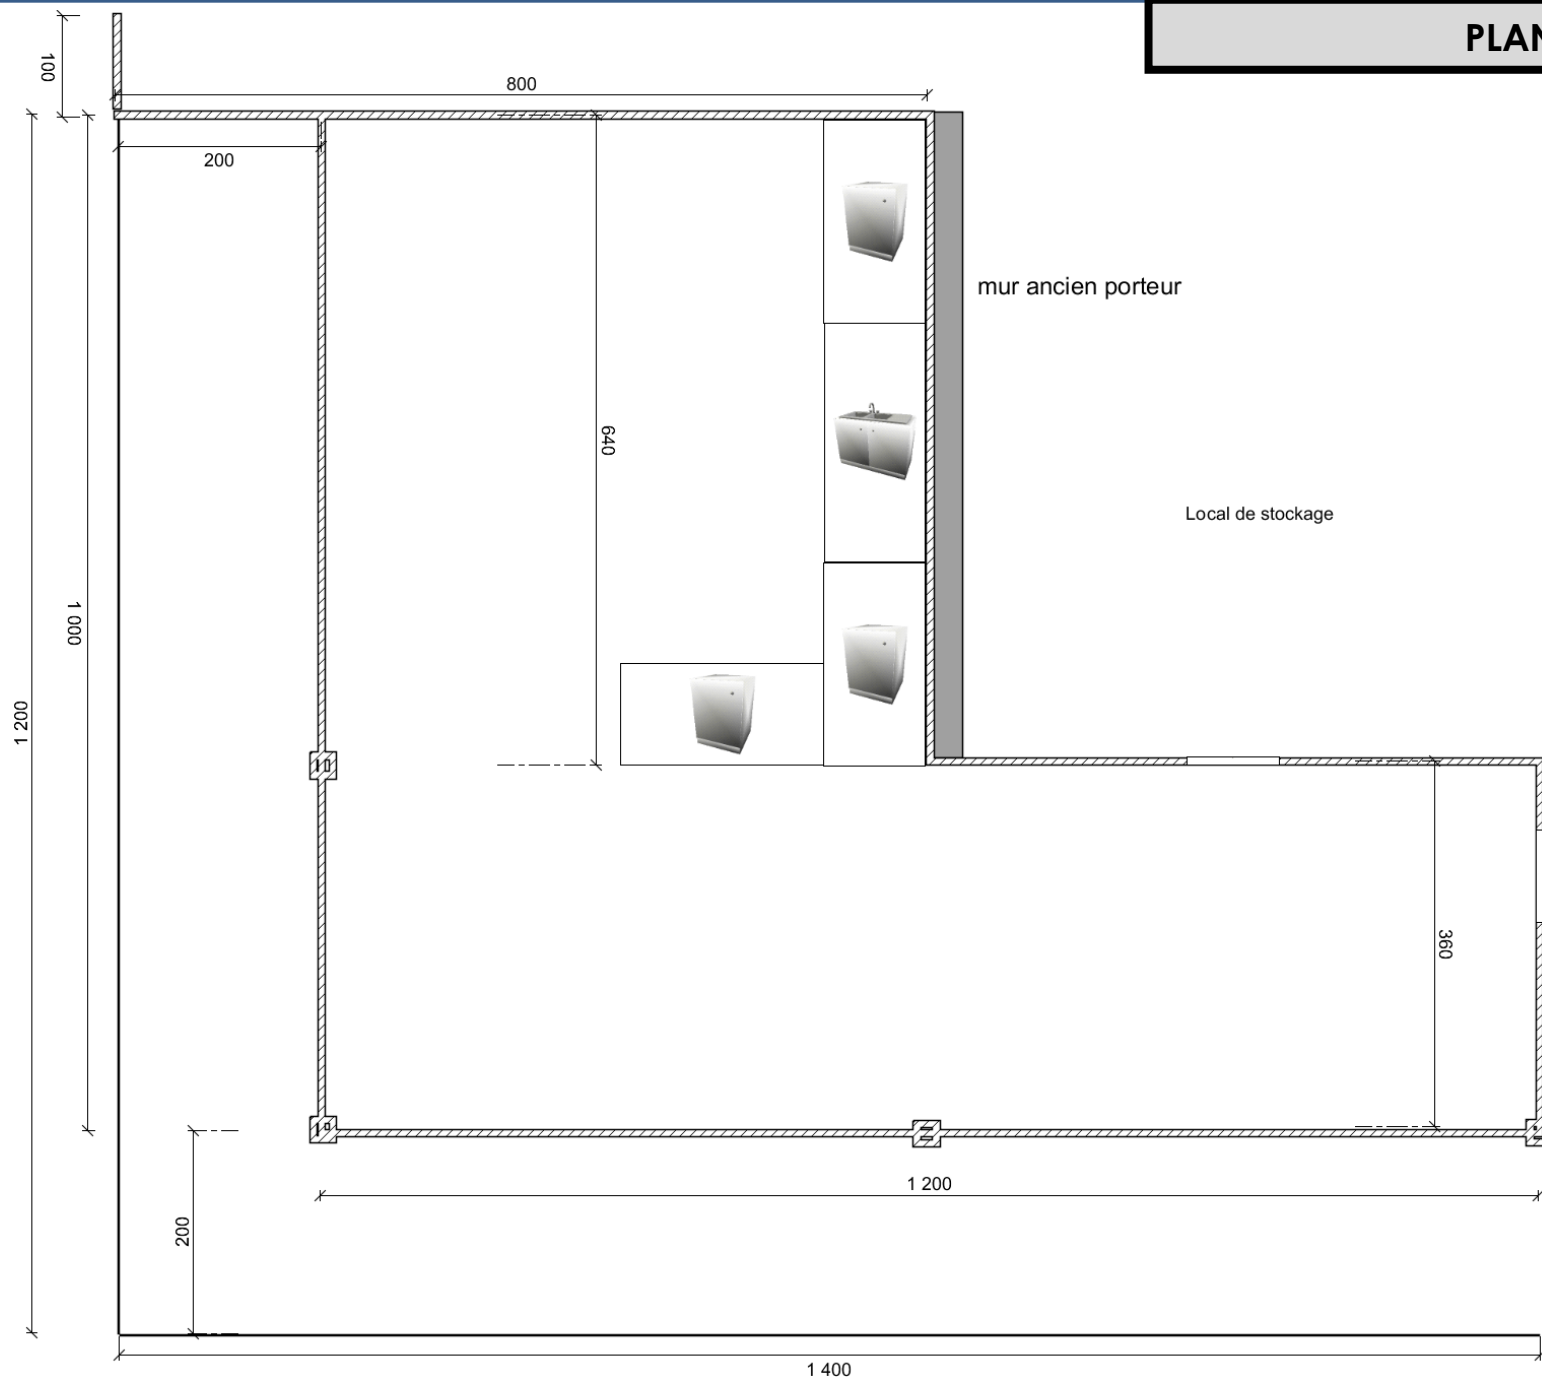

Moto Club de VUE
Terrain de la CHEPAUDIERE

PROJET DE RENOVATION DU LOCAL « BAR »

Dossier déposé en vue d'une demande de permis de construire.

ENTREE TERRAIN DE
MOTO CROSS

SURFACES CREES

ENTREE TERRAIN DE
MOTO CROSS

Surfaces existantes

Création d'une
surface sous toit, non
close de 28m² (au sol)

PLAN COTE AVEC PLATEAU BAR

SURFACE TOITURE